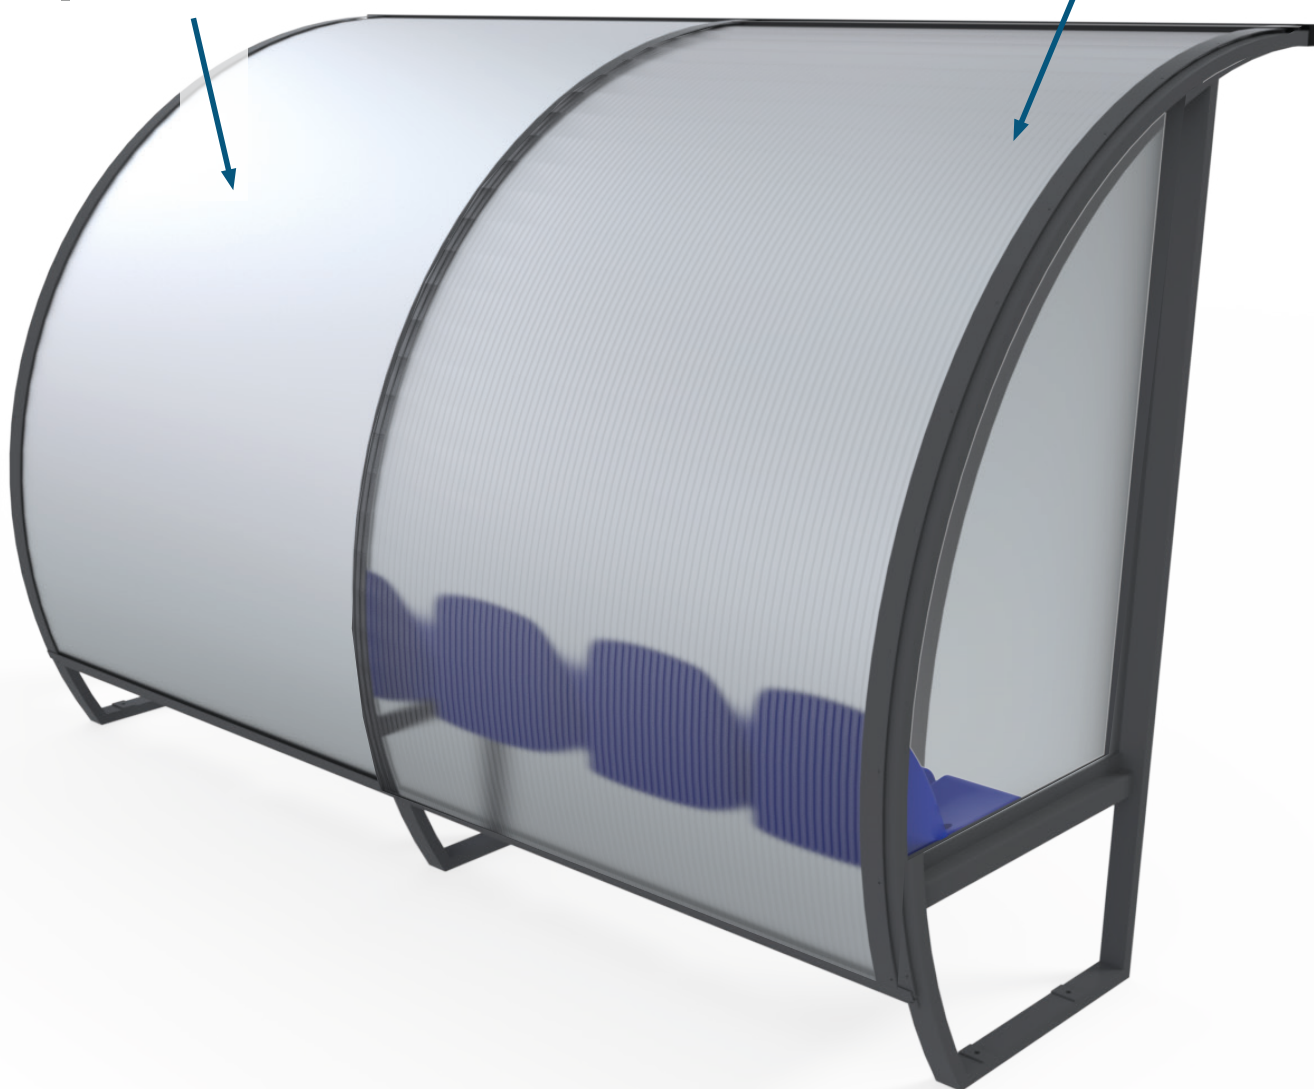

ABRIS DE TOUCHE : NOTRE OFFRE

Conçus en accord avec les réglementations FFF

PROTECTION ARRIÈRE

**Aluminium
composite**

ou

**Polycarbonate
alvéolé**