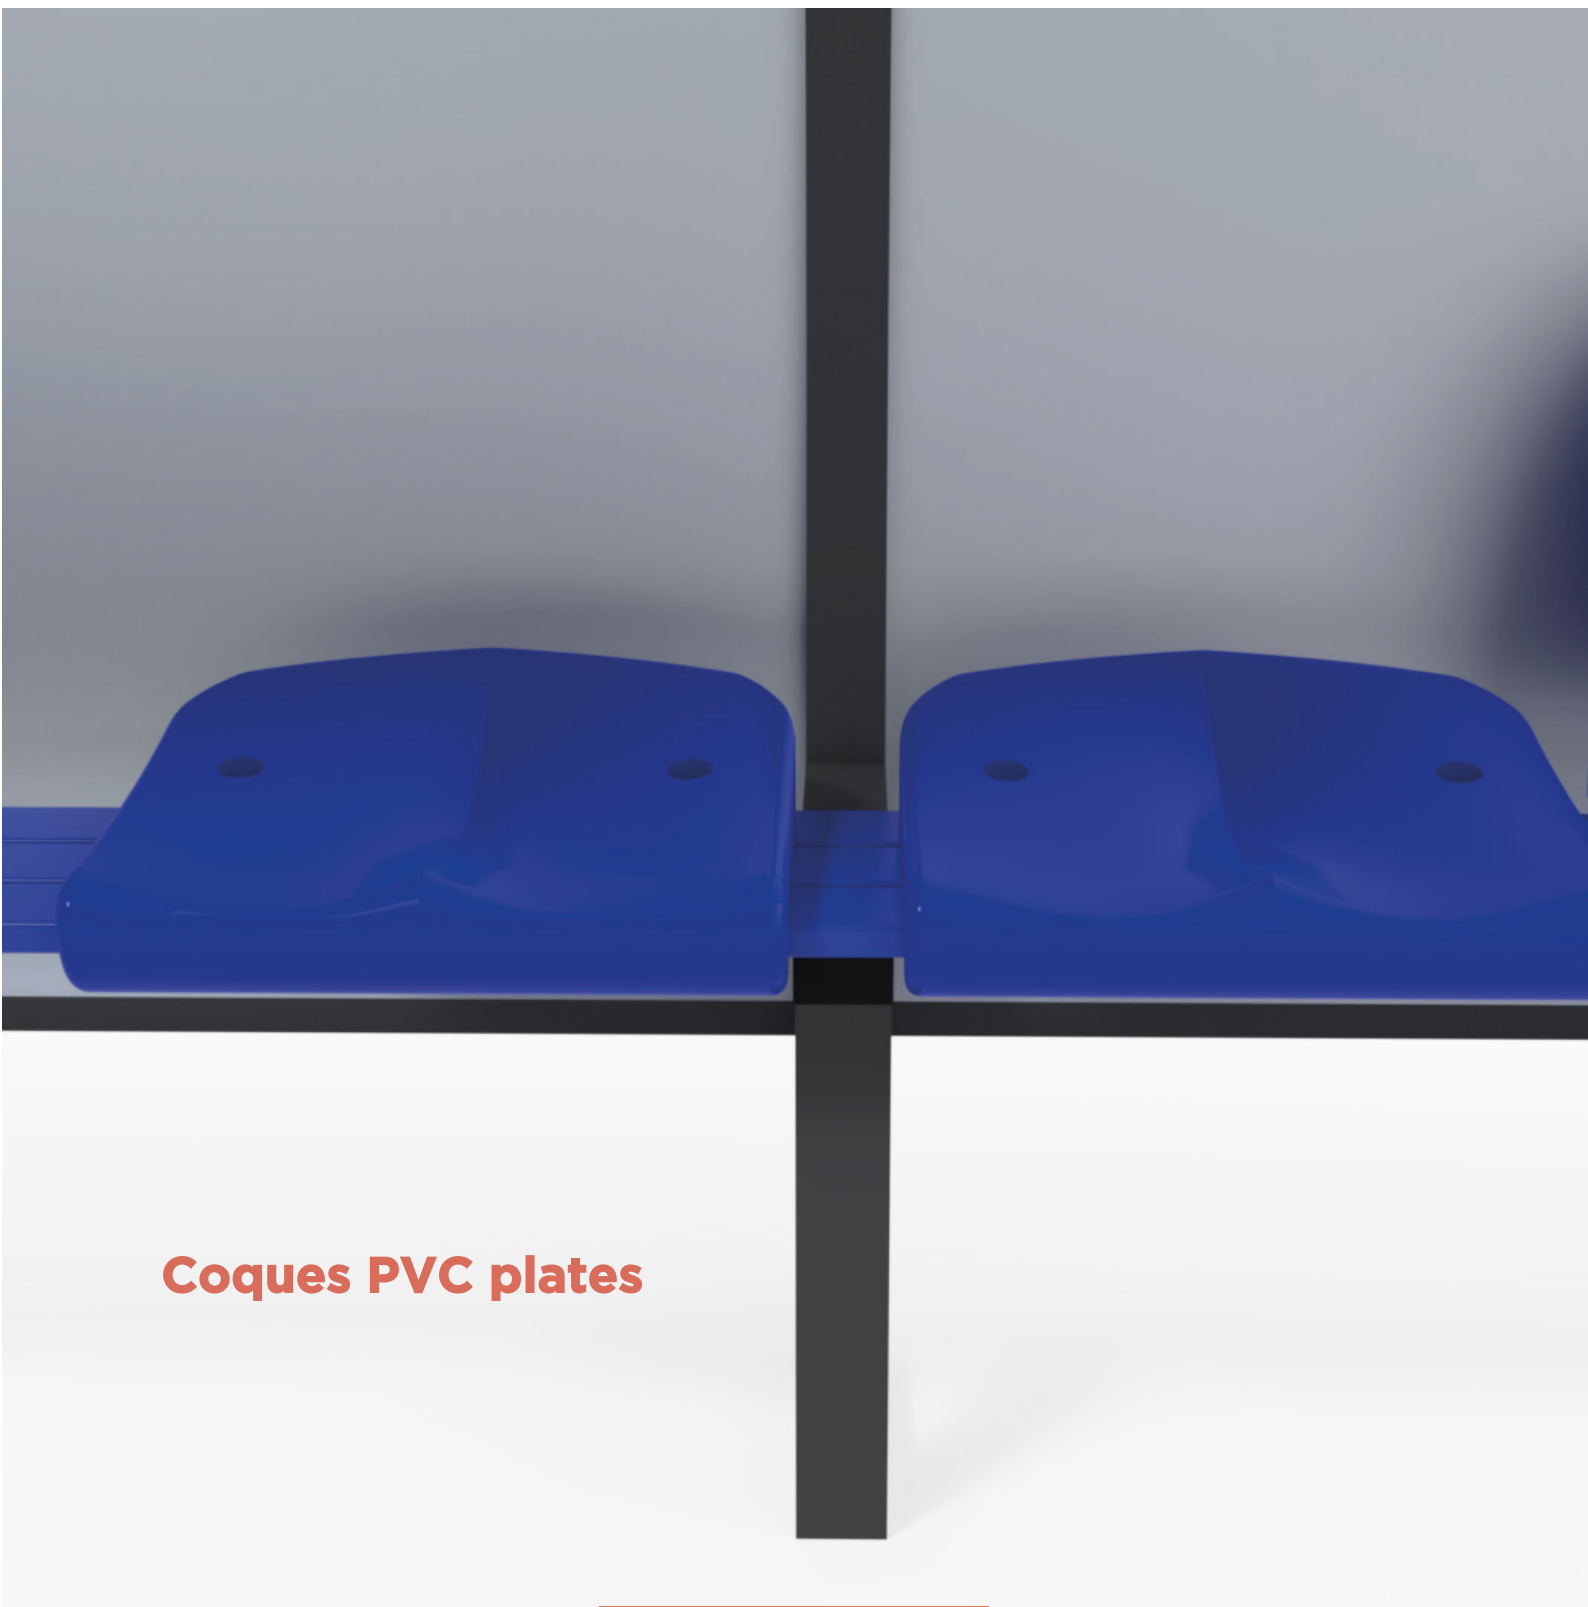

ABRIS DE TOUCHE : NOTRE OFFRE

Conçus en accord avec les réglementations FFF

Coques PVC plates