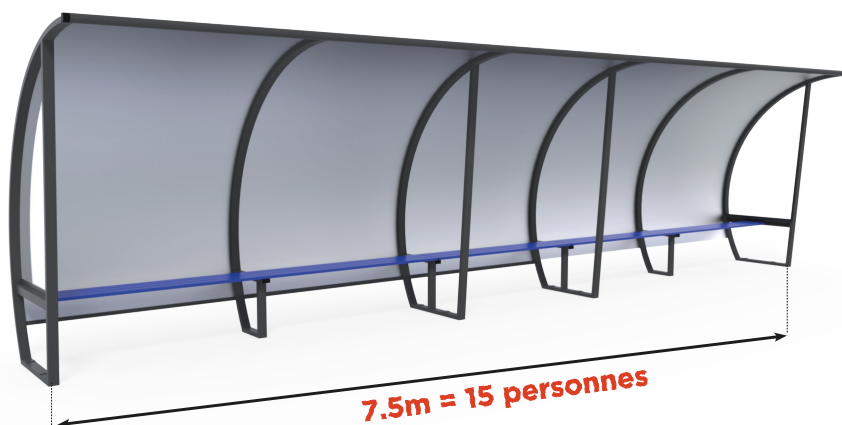

ABRIS DE TOUCHE : NOTRE GUIDE NOTRE OFFRE

Conçus en accord avec les réglementations FFF

SPORTPLAY
par PLAYGONES

ABRIS DE TOUCHE : NIVEAU 2

Dimensions demandées par la FFF en fonction du niveau du club
Selon règlement des terrains et installations sportives FFF

**Équipes****Officiels**

Installations pour compétitions professionnelles L1-L2

ABRIS DE TOUCHE : NIVEAU 2

Dimensions demandées par la FFF en fonction du niveau du club
Selon règlement des terrains et installations sportives FFF