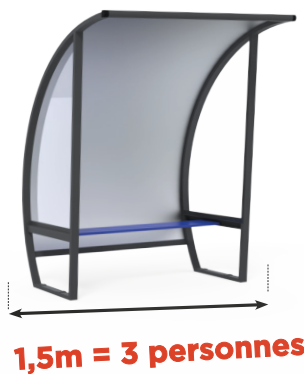

**Installations minimales pour championnat féminin
D2, nationaux jeunes, Foot Entreprise,
compétitions de Ligue, de Districts
(pour le niveau de compétition le plus élevé)**