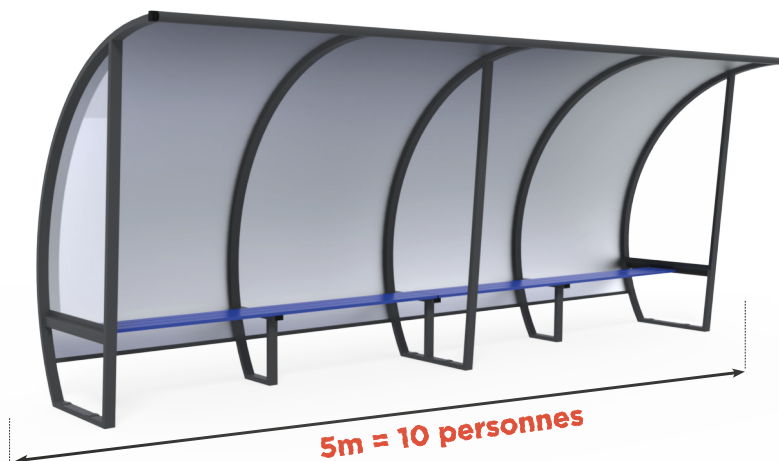

ABRIS DE TOUCHE : NOTRE GUIDE NOTRE OFFRE

Conçus en accord avec les réglementations FFF

SPORTPLAY
par PLAYGONES

ABRIS DE TOUCHE : NIVEAU 2

Dimensions demandées par la FFF en fonction du niveau du club
Selon règlement des terrains et installations sportives FFF

**Équipes****Officiels**

Installations pour compétitions professionnelles L1-L2

ABRIS DE TOUCHE : NIVEAU 2

Dimensions demandées par la FFF en fonction du niveau du club
Selon règlement des terrains et installations sportives FFF

**Équipes****Officiels**

**Installations minimales pour compétitions
professionnelles de ligue 2 et Championnat national**

ABRIS DE TOUCHE : NIVEAU 3

Dimensions demandées par la FFF en fonction du niveau du club
Selon règlement des terrains et installations sportives FFF

**Équipes****Officiels****1,5m = 3 personnes**

**Installations minimales pour championnat national
et championnat amateur**

ABRIS DE TOUCHE : NIVEAU 4

Dimensions demandées par la FFF en fonction du niveau du club
Selon règlement des terrains et installations sportives FFF