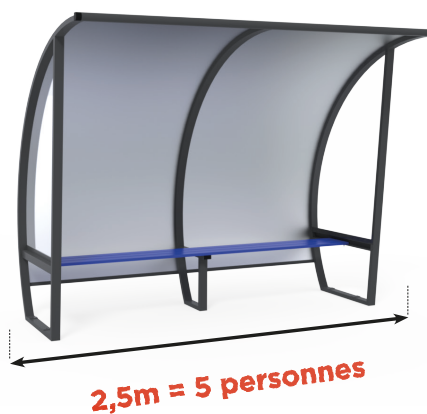

ABRIS DE TOUCHE : NIVEAU 4

Dimensions demandées par la FFF en fonction du niveau du club
Selon règlement des terrains et installations sportives FFF

Équipes

Officiels