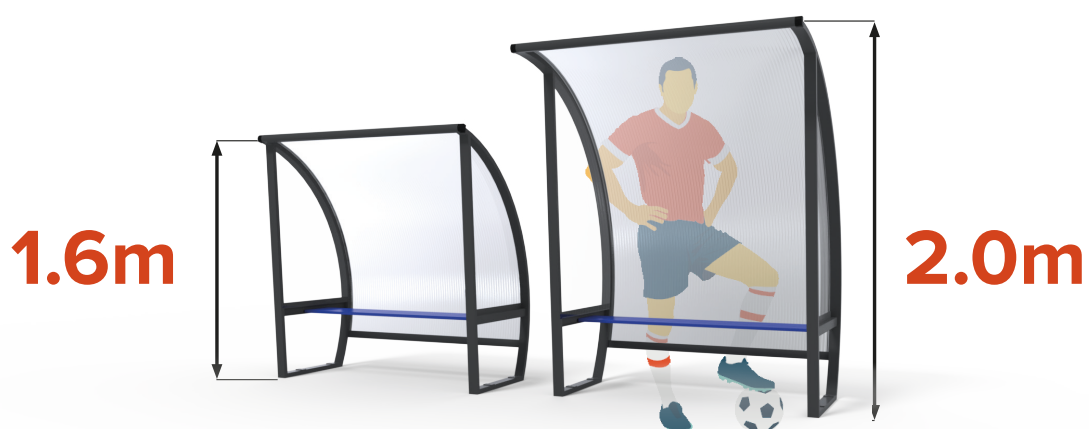

Conçus en accord avec les réglementations FFF

Toutes longueurs d'abris de touche de 1,5m à 7,5m.

Disponibles en hauteur 2m ou 1.6m

ABRIS DE TOUCHE : NOTRE OFFRE

Conçus en accord avec les réglementations FFF