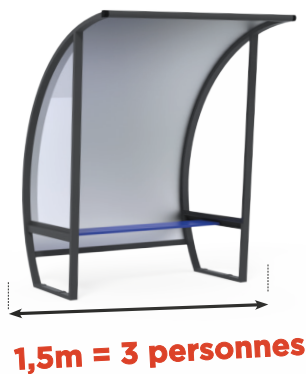

**Installations minimales pour championnat
amateur 2,
championnat féminin D1 et sénior Masculin
division Honneur des ligues régionales**