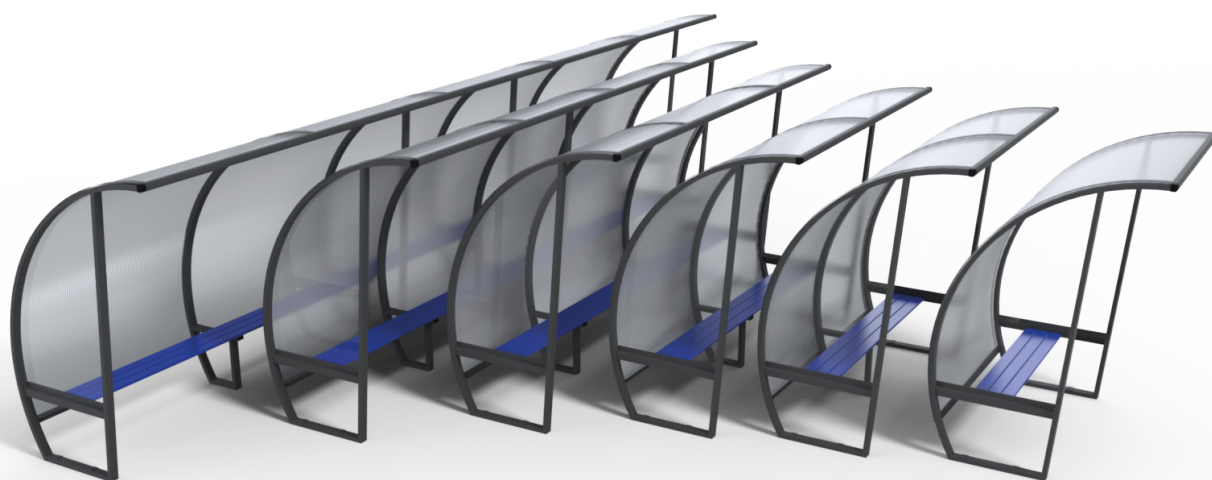

ABRIS DE TOUCHE : NOTRE OFFRE

Conçus en accord avec les réglementations FFF

Toutes longueurs d'abris de touche de 1,5m à 7,5m.