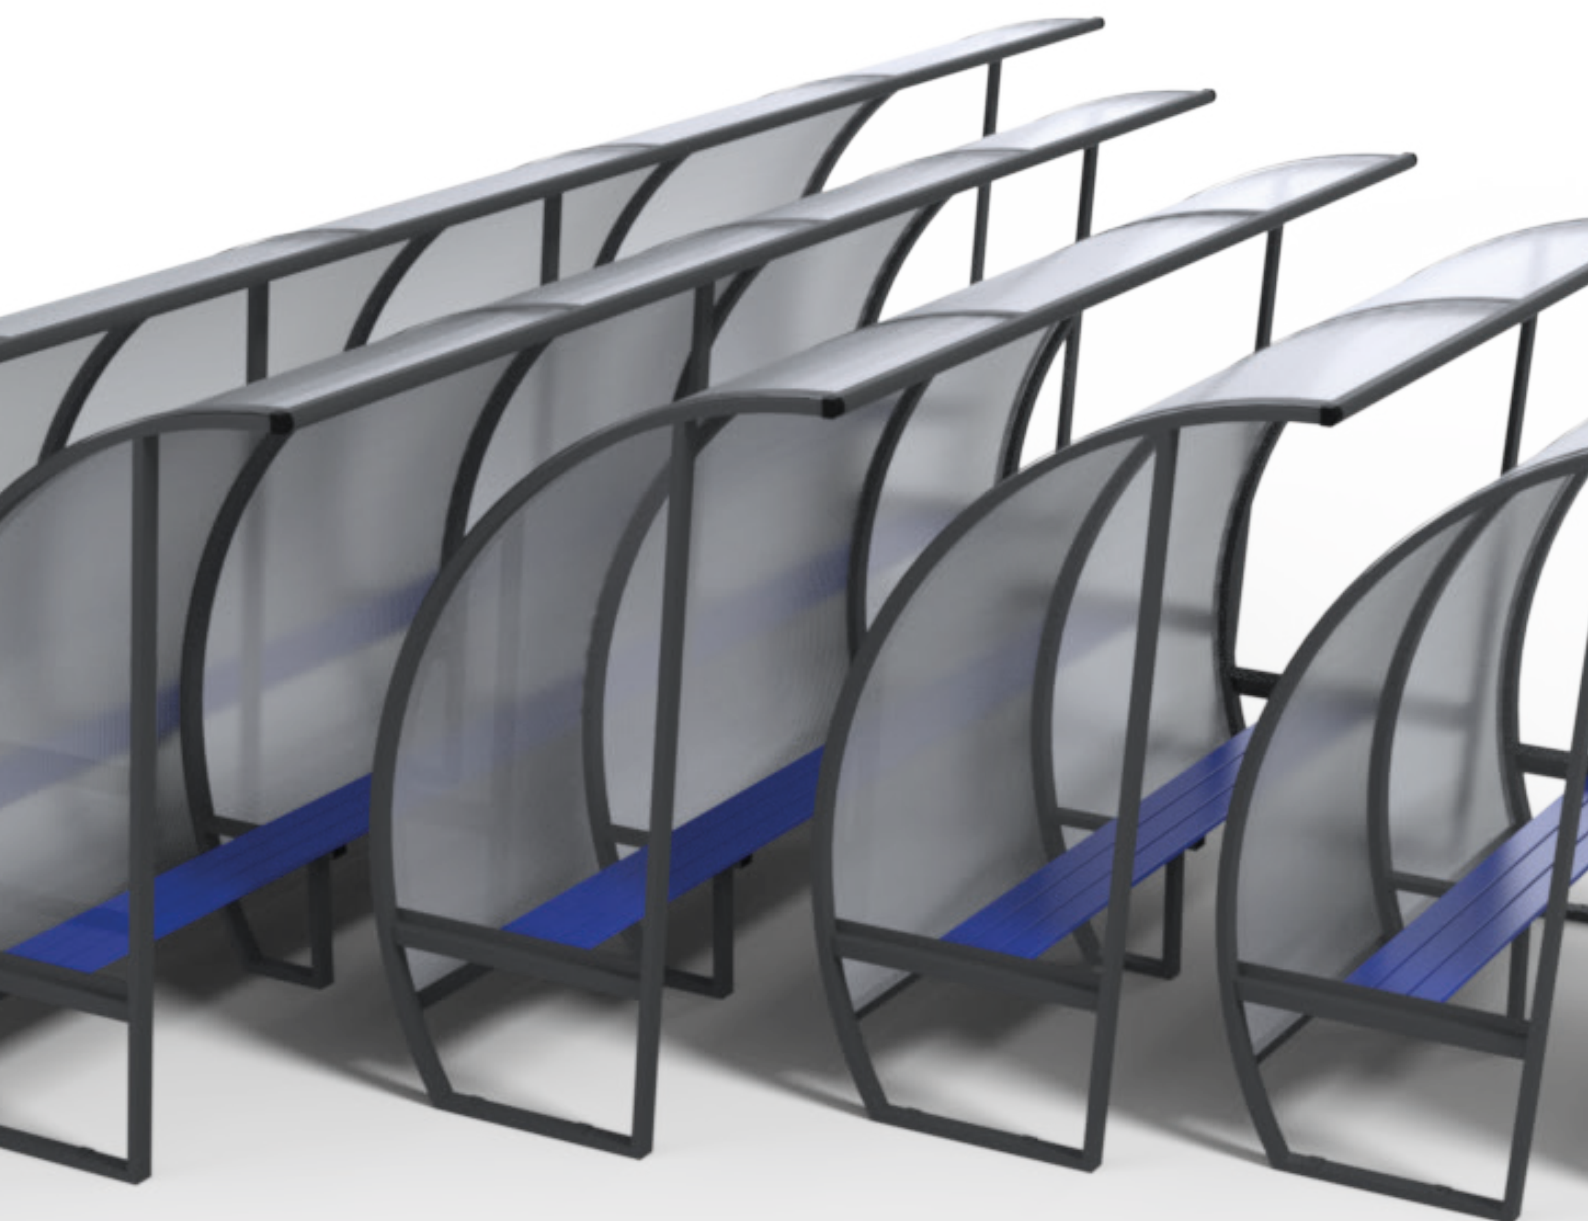

ABRIS DE TOUCHE : NOTRE GUIDE NOTRE OFFRE

Conçus en accord avec les réglementations FFF

SPORTPLAY
par PLAYGONES

ABRIS DE TOUCHE : NIVEAU 2

Dimensions demandées par la FFF en fonction du niveau du club
Selon règlement des terrains et installations sportives FFF

**Équipes****Officiels**

Installations pour compétitions professionnelles L1-L2

ABRIS DE TOUCHE : NIVEAU 2

Dimensions demandées par la FFF en fonction du niveau du club
Selon règlement des terrains et installations sportives FFF

Conçus en accord avec les réglementations FFF

Toutes longueurs d'abris de touche de 1,5m à 7,5m.

Disponibles en hauteur 2m ou 1.6m

ABRIS DE TOUCHE : NOTRE OFFRE

Conçus en accord avec les réglementations FFF