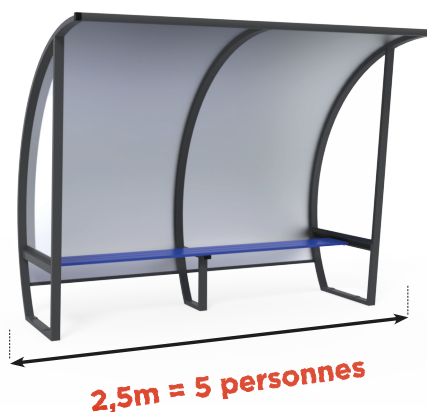

ABRIS DE TOUCHE : NIVEAU 5

Dimensions demandées par la FFF en fonction du niveau du club
Selon règlement des terrains et installations sportives FFF

Équipes

Officiels